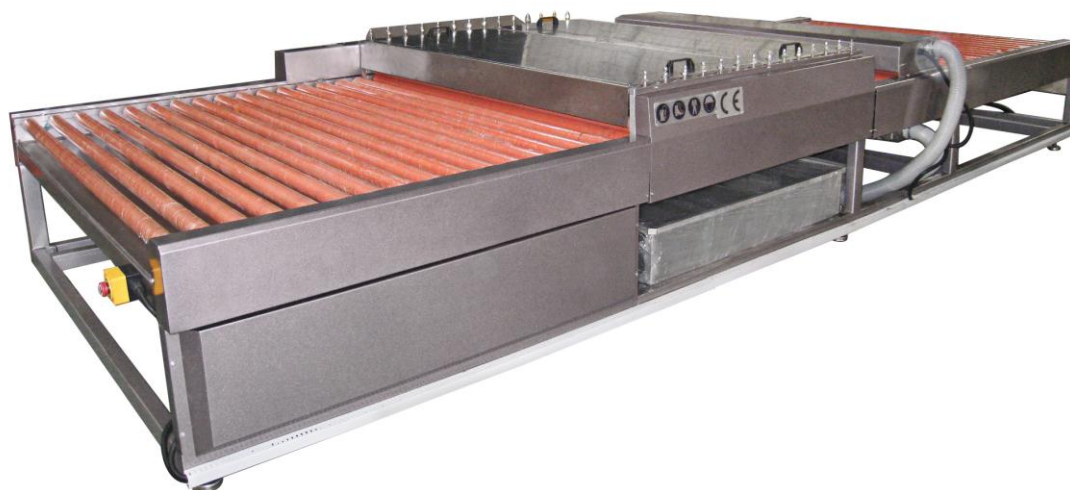

ГОРИЗОНТАЛЬНАЯ МОЕЧНАЯ МАШИНА СЕРИИ SKW

Горизонтальная моечная машина серии SKW - автоматическая мойка стекла с двух сторон. Включает в себя несколько этапов: предварительная очистка стекла, мойка и сушка листового стекла.

***Назначение:** для мойки плоского стекла. Оборудована 6 парами щеток и 6 парами обжимных валов. Позволяет очищать любые плоские материалы в автоматическом режиме. Станок для мойки стекла предназначен для удаления стекольного шлама и остаток оксида церия с пласти стекла. Это особенно актуально при изготовлении факета, пескоструйных работах и финишной мойке стекла.*

Горизонтальная автоматическая моечная машина серии SKW страна производства Китай. Идеально подходит для промышленной мойки плоского стекла.

Горизонтальная моечная машина серии SKW изготовлена согласно европейским стандартам качества CE

Особенности:

- регулируемая бесступенчатая скорость подачи
- корпус и основные узлы мойки выполнены из нержавеющей стали
- настройка мощных щеток под толщину листового материала (стекла)
- обдув горячим воздухом (сушка), стекло выходит абсолютно чистым и сухим